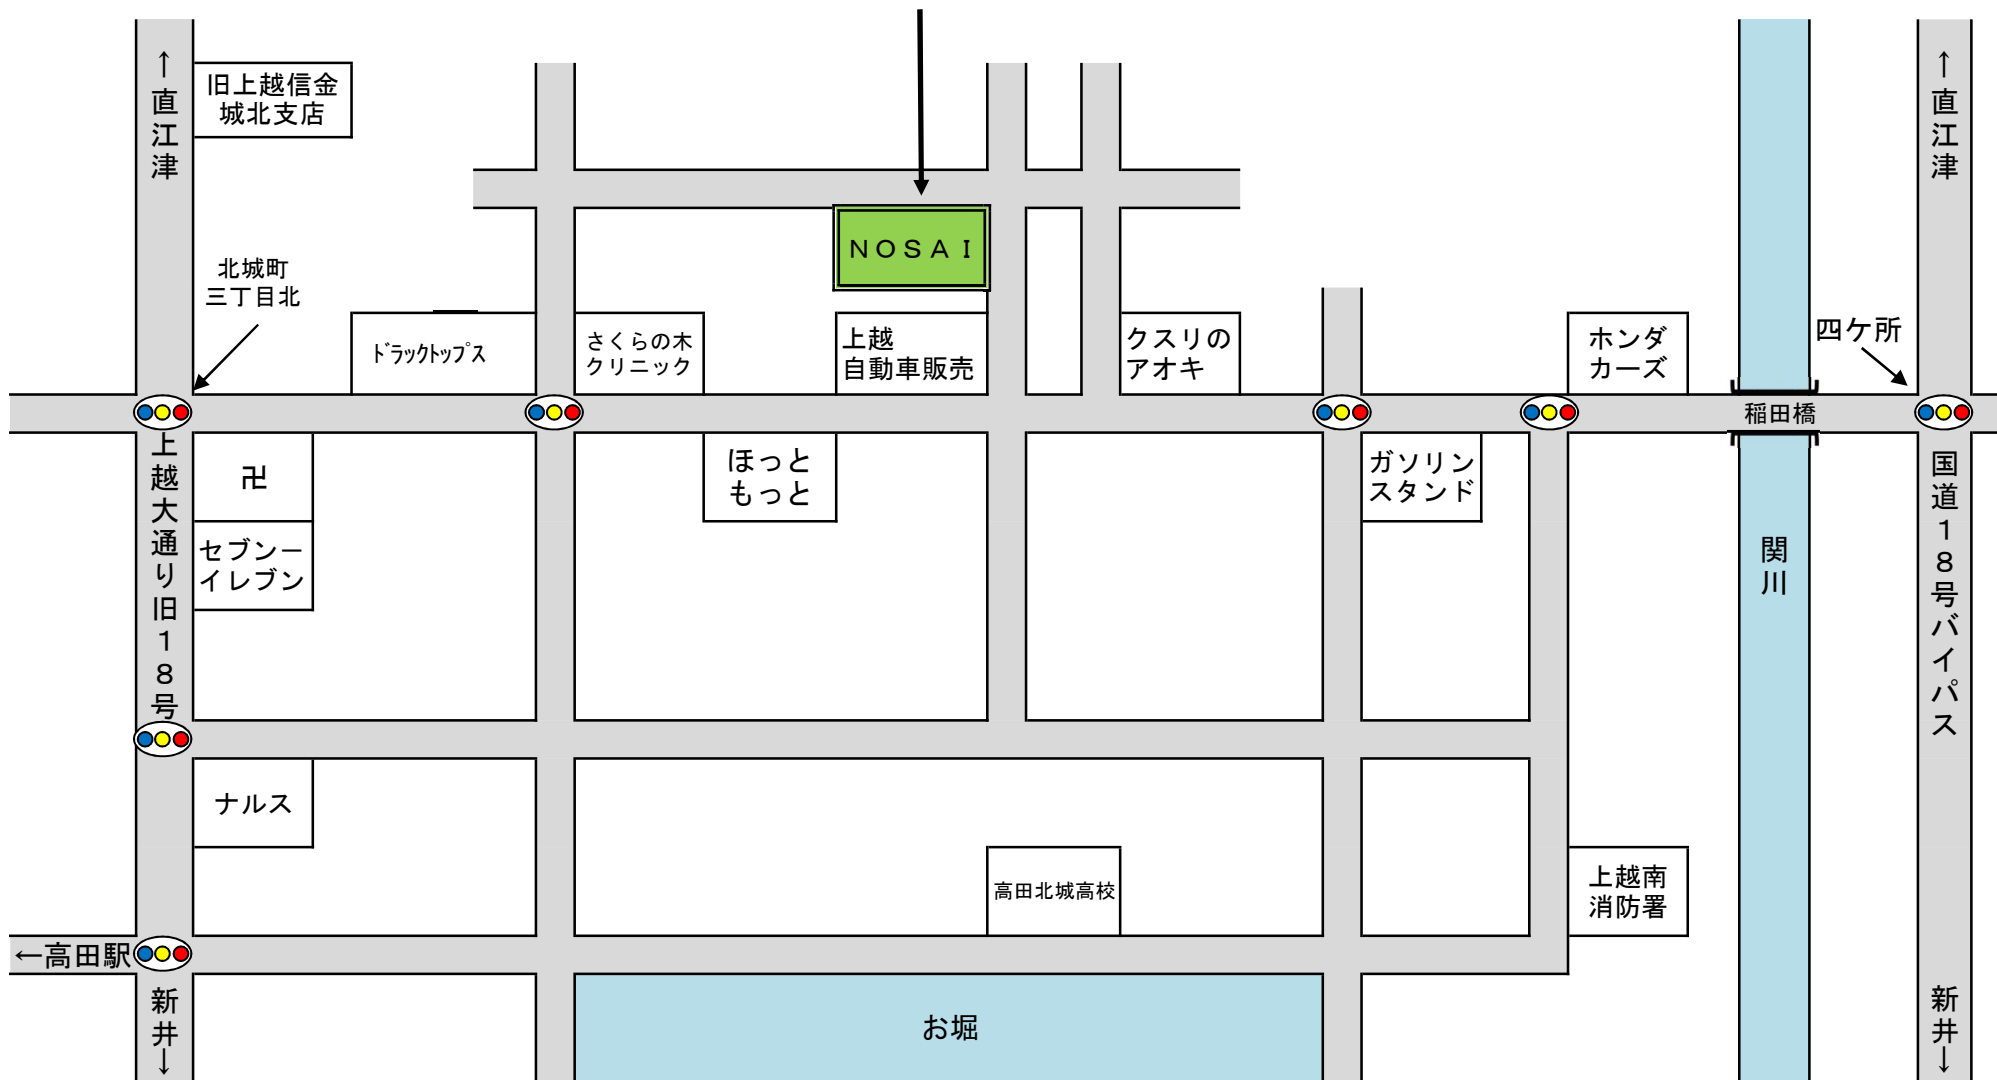

NOSA I 新潟上越支所への案内図

所在地：上越市北城町四丁目4番11号

※ バイパスからお越しの際は、四ヶ所で下りてください。
上越大通り（旧18号）からお越しの際は、北城町三丁目北交差点を曲がってください。